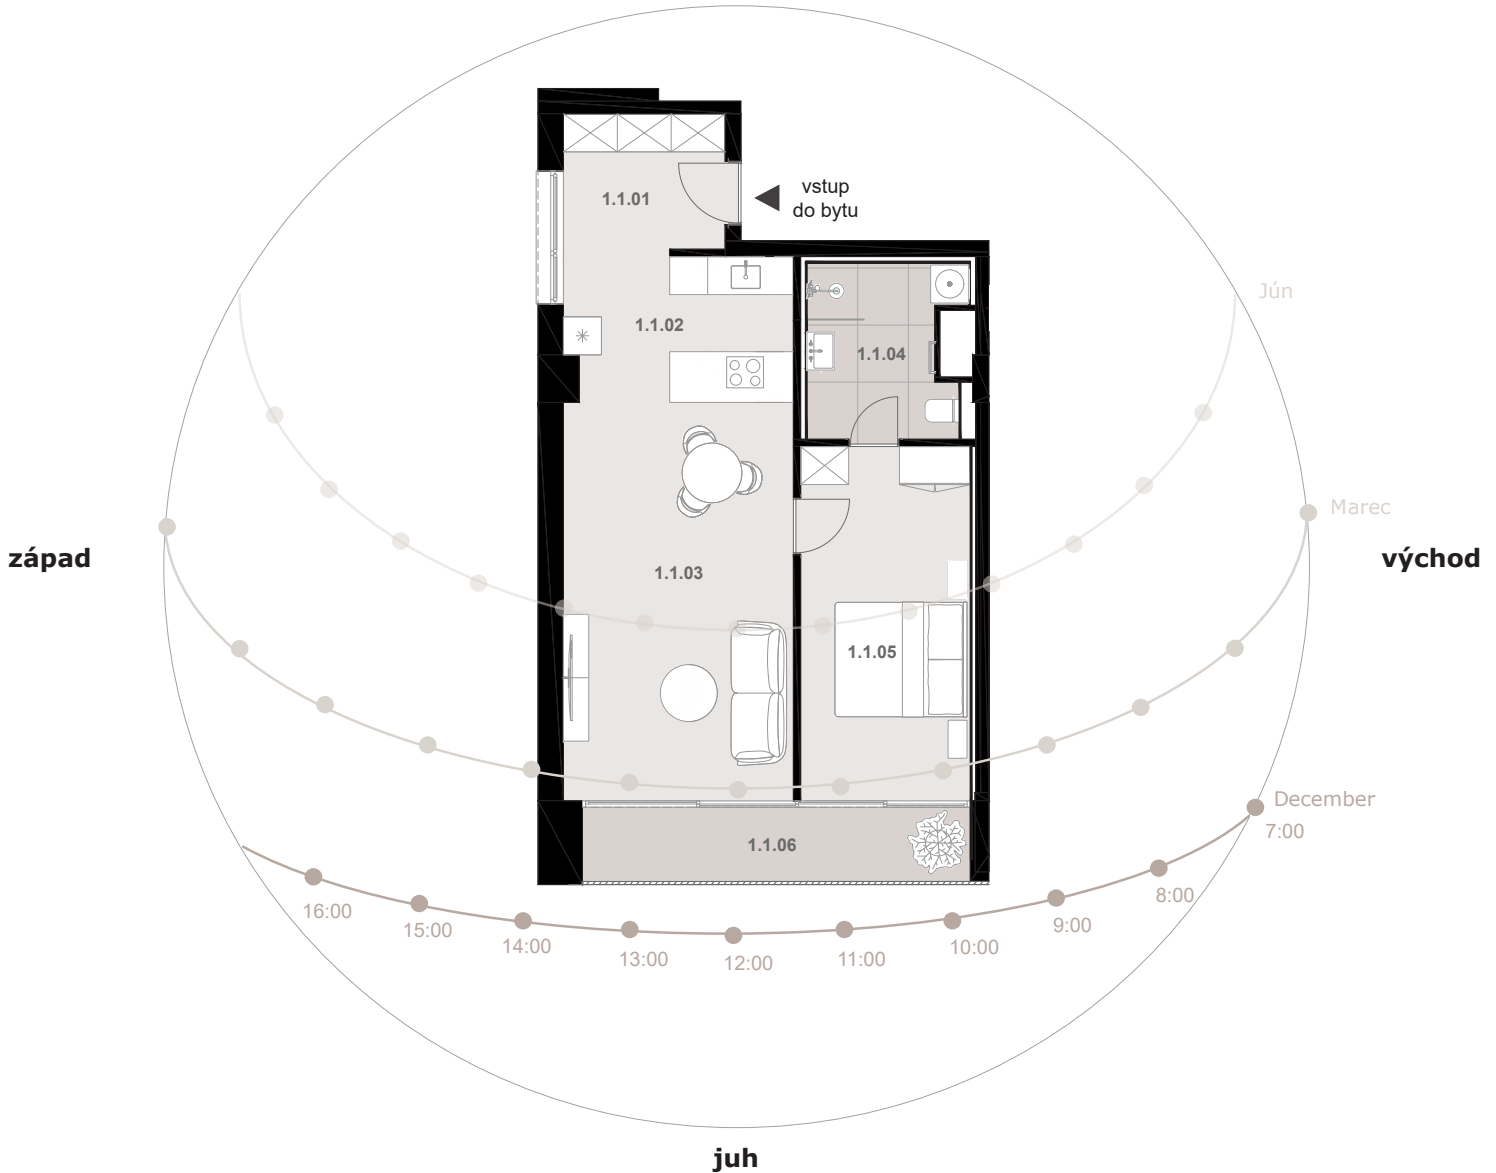

BYT B1.1

1.poschodie (2.NP)

plocha bytu	59,05 m ²
plocha loggie	7,64 m ²
celková plocha	66,69 m ²
cena bytu*	244 754 €

sever

LEGENDA MIESTNOSTÍ

1.1.01	predsieň	5,75 m ²
1.1.02	kuchyňa	8,15 m ²
1.1.03	obývacía izba	22,86 m ²
1.1.04	kúpeľňa s wc	7,07 m ²
1.1.05	izba	15,22 m ²
1.1.06	loggia	7,64 m ²

*Cena bytu zahŕňa: podlahové kúrenie, príprava na chladenie, hlinnikové okná, príprava pre motorické žalúzie, sadrové omietky, biela maľba, štandardné riešenie elektroinštalácie s dátovou zásuvkou, bezpečnostné dvere s video vrátnikom, dlažba na loggiách, bližší popis v časti štandard bytu.