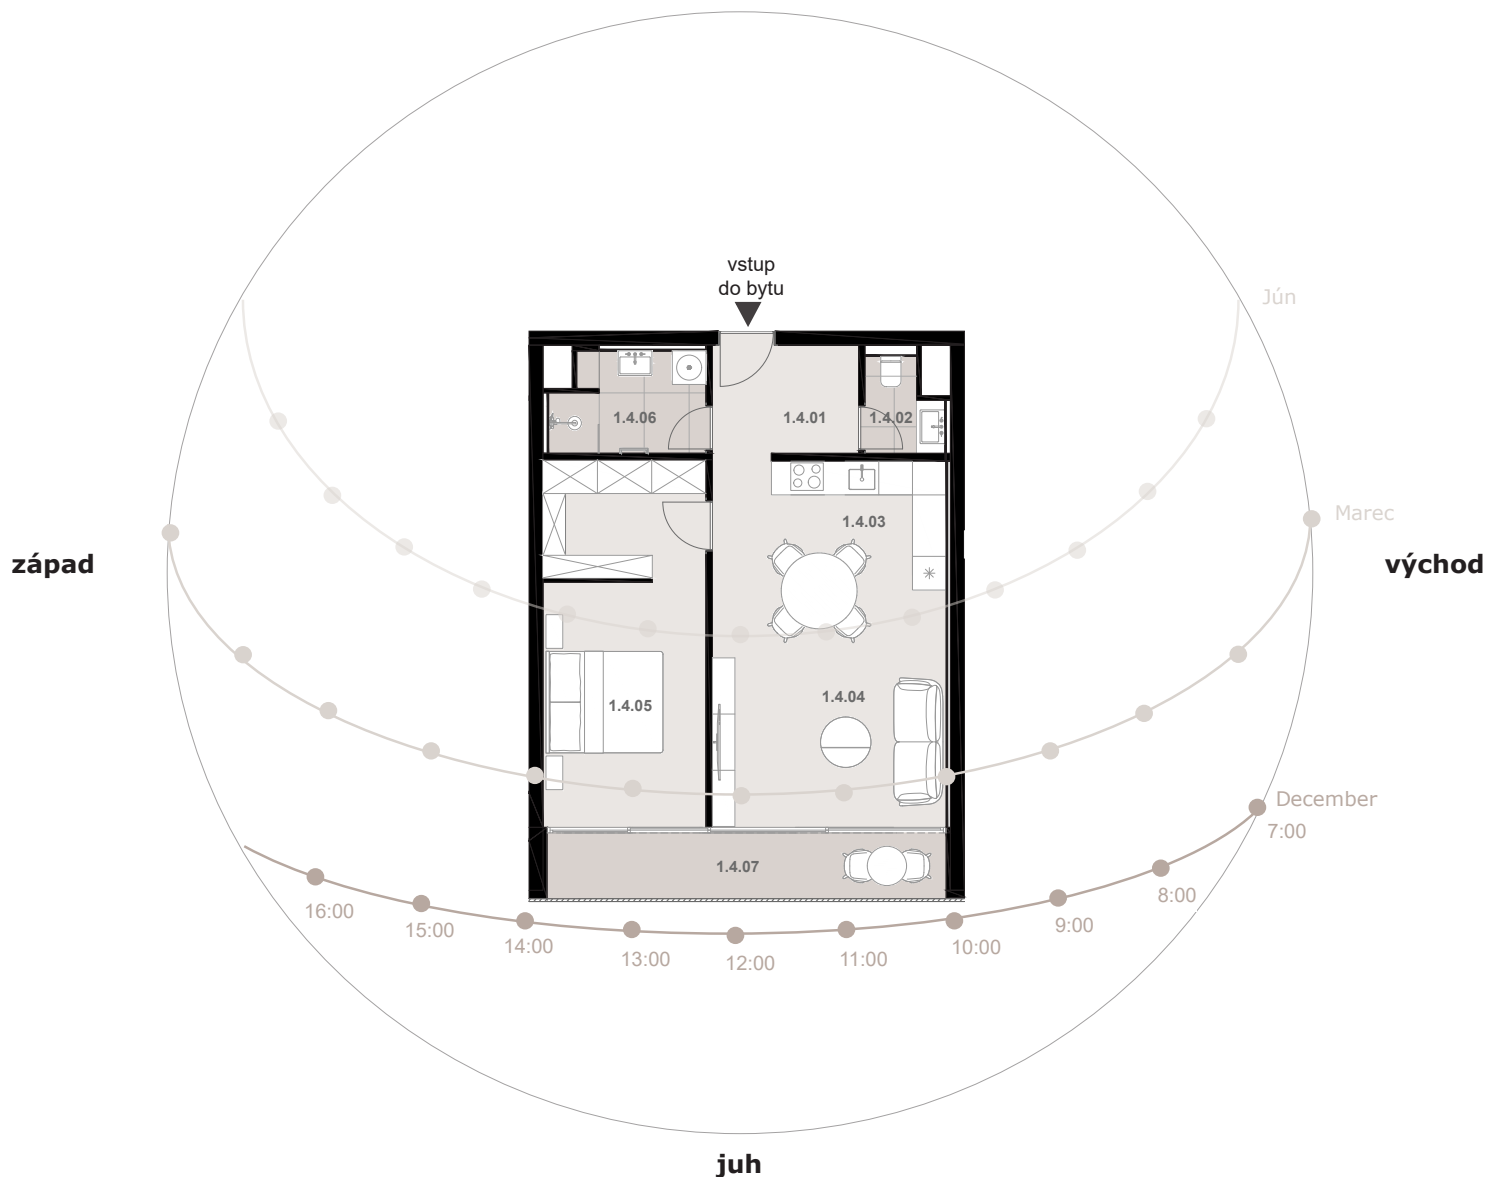

BYT B1.4

1.poschodie (2.NP)

plocha bytu | 59,17 m²
 plocha loggie | 8,79
 celková plocha | 67,96 m²
 cena bytu* | 247 702 €

sever

LEGENDA MIESTNOSTÍ

1.4.01	predsieň	5,43 m ²
1.4.02	wc	2,34 m ²
1.4.03	kuchyňa	8,46 m ²
1.4.04	obývacia izba	18,90 m ²
1.4.05	izba so šatníkom	18,97 m ²
1.4.06	kúpeľňa	5,07 m ²
1.4.07	loggia	8,79 m ²

*Cena bytu zahŕňa: podlahové kúrenie, príprava na chladenie, hliníkové okná, príprava pre motorické žalúzie, sadrové omietky, biela maľba, štandardné riešenie elektroinštalácie s dátovou zásuvkou, bezpečnostné dvere s video vrátnikom, dlažba na loggiách, bližší popis v časti štandard bytu.