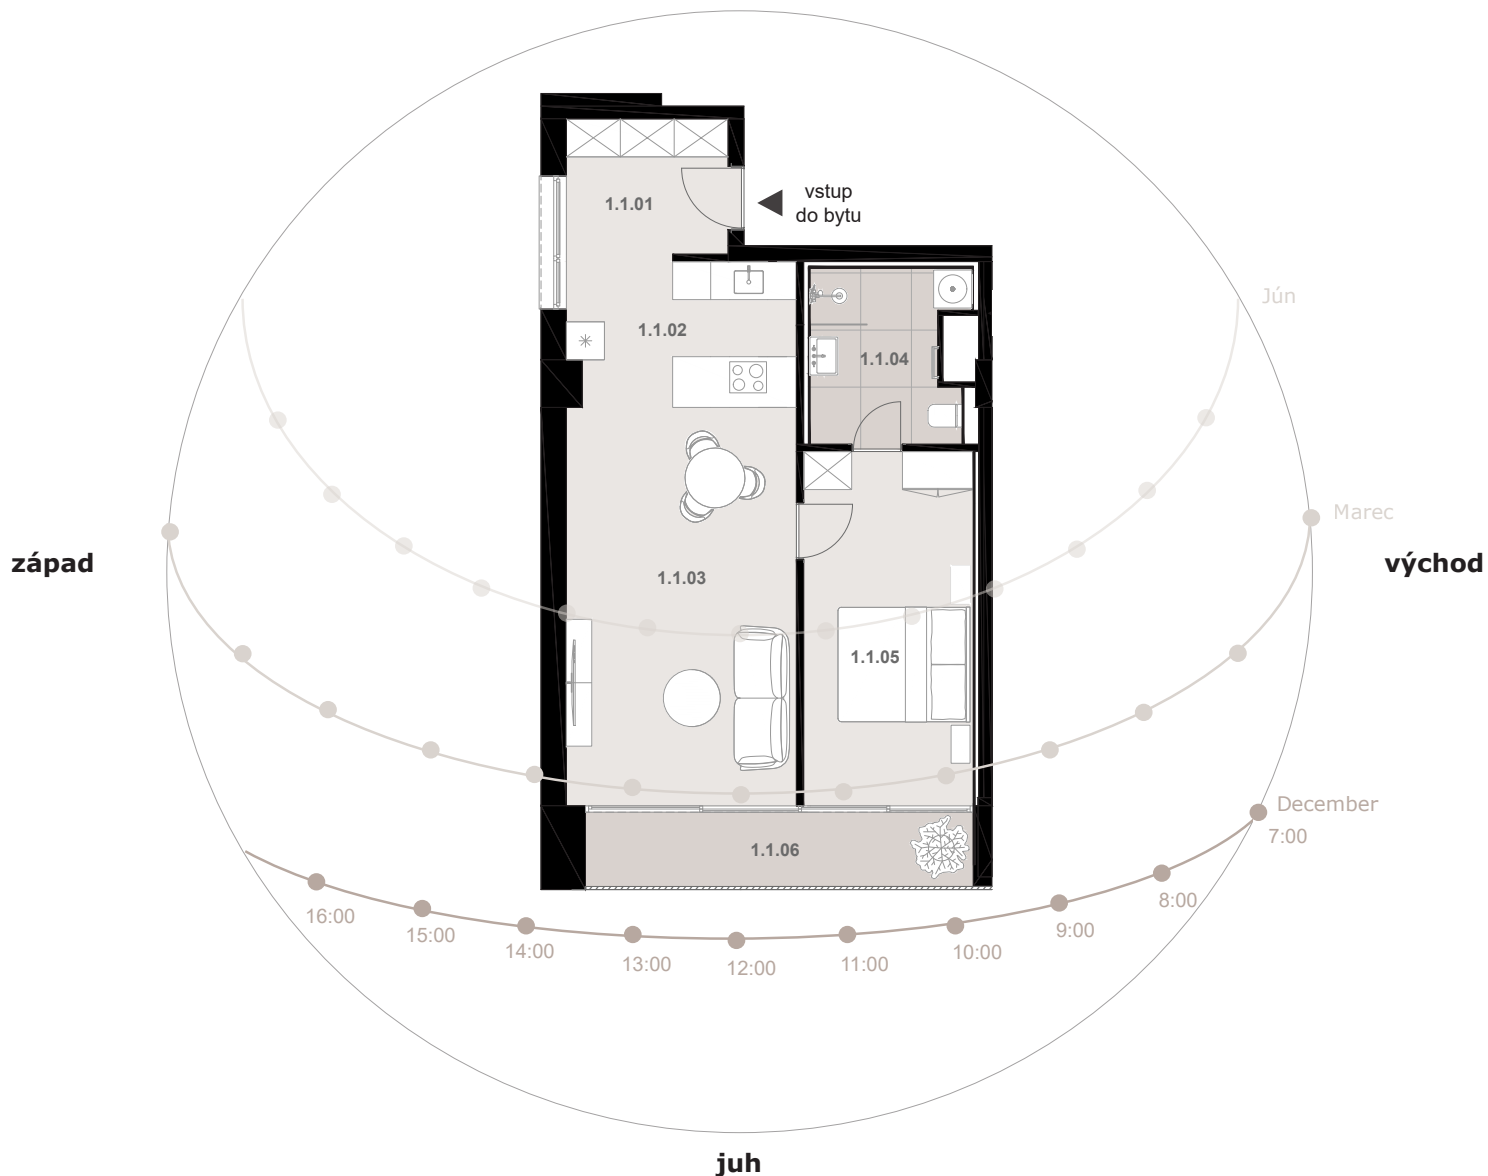

TOMACHIC

BYT B1.1

1.poschodie (2.NP)

plocha bytu		59,05 m ²
plocha loggie		7,64 m ²
celková plocha		66,69 m ²
cena bytu*		273 432,00 €

sever

LEGENDA MIESTNOSTÍ

1.1.01	predsieň	5,75 m ²
1.1.02	kuchyňa	8,15 m ²
1.1.03	obývacia izba	22,86 m ²
1.1.04	kúpeľňa s wc	7,07 m ²
1.1.05	izba	15,22 m ²
1.1.06	loggia	7,64 m ²

*Cena bytu zahŕňa: podlahové kúrenie, príprava na chladenie, hlinnikové okná, príprava pre motorické žalúzie, sadrové omietky, biela maľba, štandardné riešenie elektroinštalácie s dátovou zásuvkou, bezpečnostné dvere s video vrátnikom, dlažba na loggiách, bližší popis v časti štandard bytu.