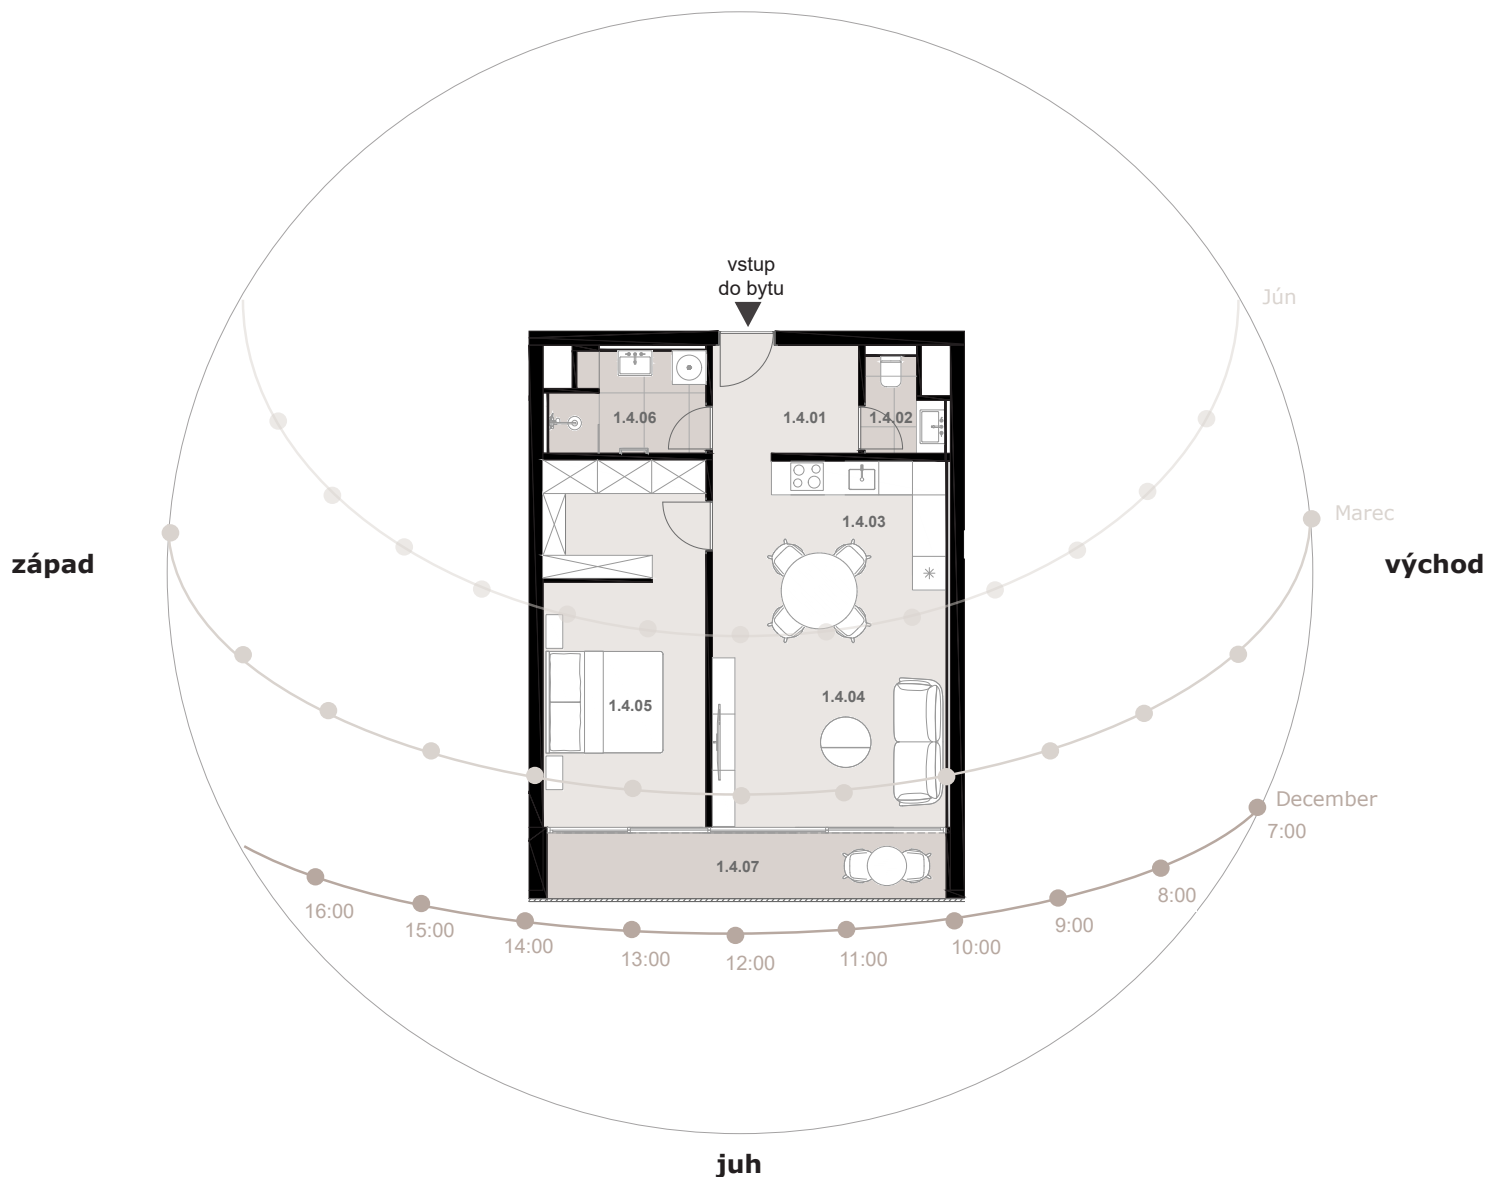

TOMACHIC

BYT B1.4

1.poschodie (2.NP)

plocha bytu		59,17 m ²
plocha loggie		8,79
celková plocha		67,96 m ²
cena bytu*		276 711 €

sever

LEGENDA MIESTNOSTÍ

1.4.01	predsieň	5,43 m ²
1.4.02	wc	2,34 m ²
1.4.03	kuchyňa	8,46 m ²
1.4.04	obývacia izba	18,90 m ²
1.4.05	izba so šatníkom	18,97 m ²
1.4.06	kúpeľňa	5,07 m ²
1.4.07	loggia	8,79 m ²

*Cena bytu zahŕňa: podlahové kúrenie, príprava na chladenie, hlinnikové okná, príprava pre motorické žalúzie, sadrové omietky, biela maľba, štandardné riešenie elektroinštalácie s dátovou zásuvkou, bezpečnostné dvere s video vrátnikom, dlažba na loggiách, bližší popis v časti štandard bytu.